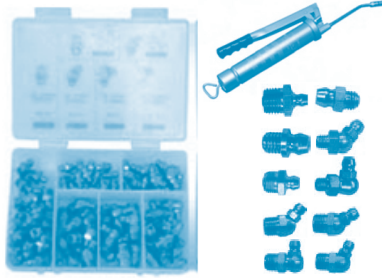

## ACCESSOIRES DE GRAISSAGE

### DESCRIPTION

912-19	Coffret pistolet à graisser 19.2 Volts
410	Pistolet à graisser régulier
610	Pistolet à graisser petite poignée
550	Pompe à levier pour graisse (16kg)
50GWR3XX	Boyau à graisser 8", 12", 18", 24", 36" ou 48"
10066	Kit de raccords à graisser (zert)
1006M	Kit de raccords à graisser métrique (zert)
GF904-XXX	Série complète de raccords à graisser
22SP	Adaptateur à aiguille 1/8" FNPT
25SP	Accouplement rapide HD 10 000 PSI (3 dents)
27SP	Accouplement rapide 6 000 PSI (4 dents)
28SP	Accouplement rapide 6 000 PSI (3 dents)
47SP	Raccord à angle droit 1 000 PSI
49SP	Outil à tarauder 1/8" NPT
51SP	Outil à tarauder 1/4"-28
52SP	Accouplement à rotule 7 000 PSI
1544	Adaptateur tournant droit 1/4" FNPT X MNPT
1545	Adaptateur tournant "Z" 1/4" FNPT X 1/8" MNPT
1547	Adaptateur tournant "Z" 1/4" FNPT X 1/4" MNPT

## ACCESSOIRES POUR TRANSFERT D'HUILE

101	Fusil succion 17oz
105	Socle roulant pour 19L
321	Pompe manuelle (levier) de transfert pour 19 L
352	Pompe manuelle (vertical) de transfert pour 19L
67	Robinet 2" NPT polyéthylène pour 208L
757	Contenant en plastique jaune
764	Entonnoir en polyéthylène rouge
960	Pompe manuelle à engrenage pour 208L